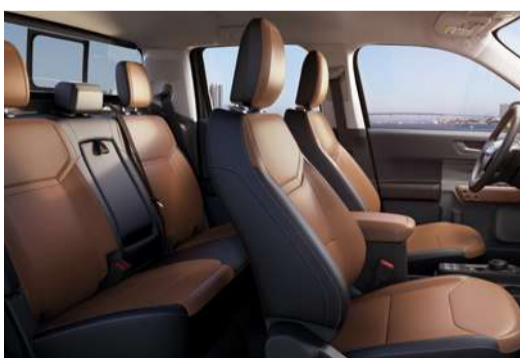

Caçamba inteligente para melhor armazenamento de carga e 8 pontos de fixação

Compartimento extra sob o banco traseiro - 73 litros

Espaço interno e conforto de um SUV